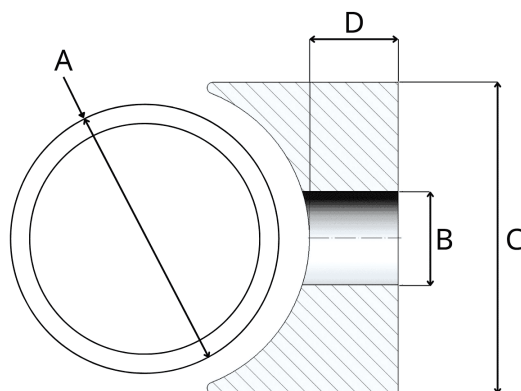

Ranelle a forma di sella 28,0/10,5/28

Numero articolo: 300020067

Dati tecnici

Attributo	Valore
RoHS	conforme RoHS
Colore	bianco
Materiale	PA 6
Numero di tariffa doganale	39269097
Paese d'origine	Germania
Peso	16,89 g
Altezza	28 mm
Diametro del foro	10,5 mm
Diametro del tubo	28,0 mm
Diametro esterno	28,0 mm

Disegno e tabella delle dimensioni

Attributo	Valore
A	28,0 mm
B	10,5 mm
C	28,0 mm
D	28,0 mm

Scansiona il codice QR per scoprire altri articoli in questa categoria.

Per una consulenza personalizzata, contattaci via e-mail a info@emico.it oppure telefonicamente al +39 045 7235605.