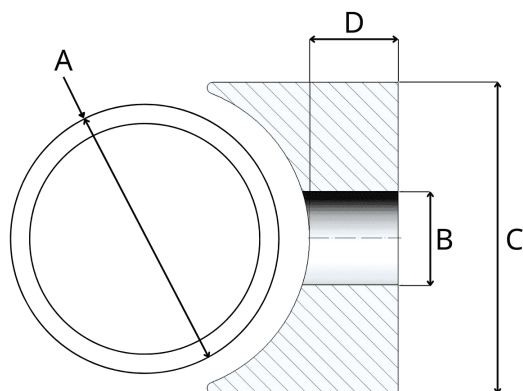

Ranelle a forma di sella 28,0/10,5/25

Numero articolo: 300020064

Dati tecnici

Attributo	Valore
RoHS	conforme RoHS
Colore	bianco
Materiale	PA 6
Numero di tariffa doganale	39269097
Paese d'origine	Germania
Peso	15,08 g
Altezza	25 mm
Diametro del foro	10,5 mm
Diametro del tubo	28,0 mm
Diametro esterno	28,0 mm

Disegno e tabella delle dimensioni

Attributo	Valore
A	28,0 mm
B	10,5 mm
C	28,0 mm
D	25,0 mm

Scansiona il codice QR per scoprire altri articoli in questa categoria.

Per una consulenza personalizzata, contattaci via e-mail a info@emico.it oppure telefonicamente al +39 045 7235605.