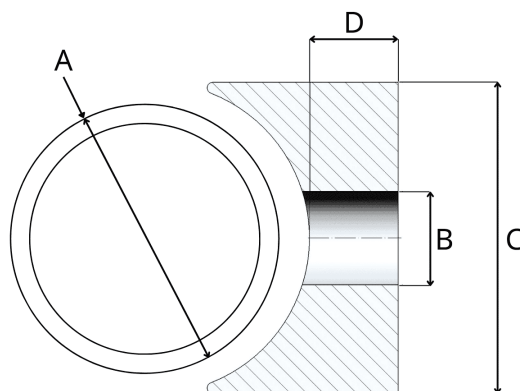

## Ranelle a forma di sella 28,0/10,5/24

Numero articolo: 300020063

### Dati tecnici

Attributo	Valore
RoHS	conforme RoHS
Colore	bianco
Materiale	PA 6
Numero di tariffa doganale	39269097
Paese d'origine	Germania
Peso	14,48 g
Altezza	24 mm
Diametro del foro	10,5 mm
Diametro del tubo	28,0 mm
Diametro esterno	28,0 mm

## Disegno e tabella delle dimensioni

Attributo	Valore
A	28,0 mm
B	10,5 mm
C	28,0 mm
D	24,0 mm

Scansiona il codice QR per scoprire altri articoli in questa categoria.

Per una consulenza personalizzata, contattaci via e-mail a [info@emico.it](mailto:info@emico.it) oppure telefonicamente al +39 045 7235605.