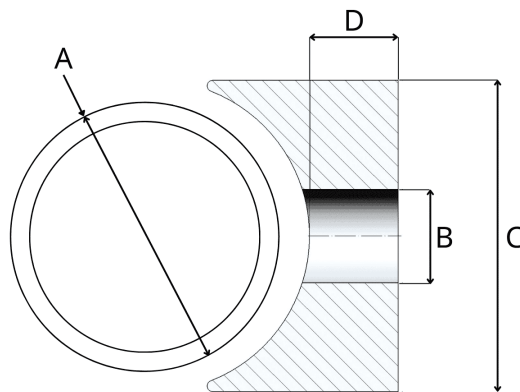

Ranelle a forma di sella 28,0/10,5/20

Numero articolo: 300020059

Dati tecnici

Attributo	Valore
RoHS	conforme RoHS
Colore	bianco
Materiale	PA 6
Numero di tariffa doganale	39269097
Paese d'origine	Germania
Peso	12,06 g
Altezza	20 mm
Diametro del foro	10,5 mm
Diametro del tubo	28,0 mm
Diametro esterno	28,0 mm

Disegno e tabella delle dimensioni

Attributo	Valore
A	28,0 mm
B	10,5 mm
C	28,0 mm
D	20,0 mm

Scansiona il codice QR per scoprire altri articoli in questa categoria.

Per una consulenza personalizzata, contattaci via e-mail a info@emico.it oppure telefonicamente al +39 045 7235605.