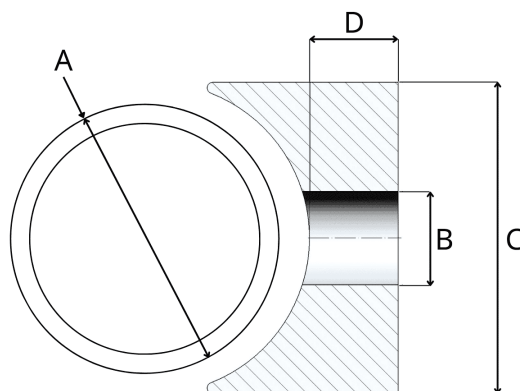

## Ranelle a forma di sella 28,0/10,5/16

Numero articolo: 300020055

### Dati tecnici

Attributo	Valore
RoHS	conforme RoHS
Colore	bianco
Materiale	PA 6
Numero di tariffa doganale	39269097
Paese d'origine	Germania
Peso	9,65 g
Altezza	16 mm
Diametro del foro	10,5 mm
Diametro del tubo	28,0 mm
Diametro esterno	28,0 mm

## Disegno e tabella delle dimensioni

Attributo	Valore
A	28,0 mm
B	10,5 mm
C	28,0 mm
D	16,0 mm

Scansiona il codice QR per scoprire altri articoli in questa categoria.

Per una consulenza personalizzata, contattaci via e-mail a [info@emico.it](mailto:info@emico.it) oppure telefonicamente al +39 045 7235605.