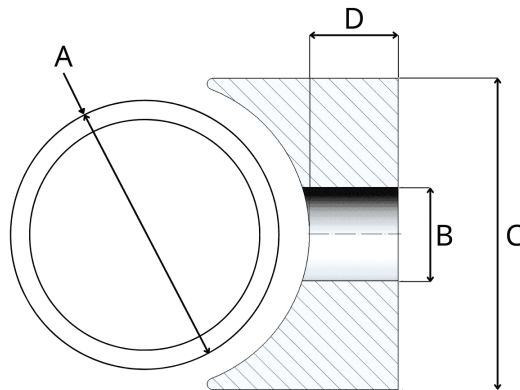

## Ranelle a forma di sella 28,0/10,5/13

Numero articolo: 300020052

### Dati tecnici

Attributo	Valore
RoHS	conforme RoHS
Colore	bianco
Materiale	PA 6
Numero di tariffa doganale	39269097
Paese d'origine	Germania
Peso	7,84 g
Altezza	13 mm
Diametro del foro	10,5 mm
Diametro del tubo	28,0 mm
Diametro esterno	28,0 mm

## Disegno e tabella delle dimensioni

Attributo	Valore
A	28,0 mm
B	10,5 mm
C	28,0 mm
D	13,0 mm

Scansiona il codice QR per scoprire altri articoli in questa categoria.

Per una consulenza personalizzata, contattaci via e-mail a [info@emico.it](mailto:info@emico.it) oppure telefonicamente al +39 045 7235605.