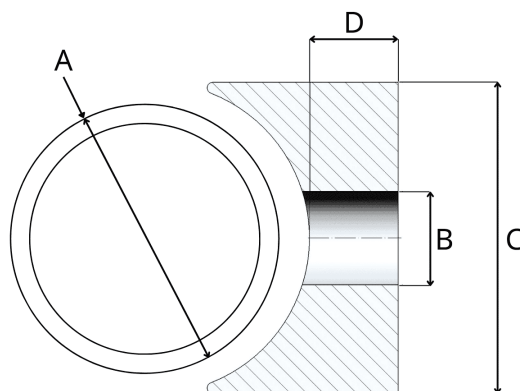

## Ranelle a forma di sella 28,0/10,5/10

Numero articolo: 300020049

### Dati tecnici

Attributo	Valore
RoHS	conforme RoHS
Colore	bianco
Materiale	PA 6
Numero di tariffa doganale	39269097
Paese d'origine	Germania
Peso	6,03 g
Altezza	10 mm
Diametro del foro	10,5 mm
Diametro del tubo	28,0 mm
Diametro esterno	28,0 mm

## Disegno e tabella delle dimensioni

Attributo	Valore
A	28,0 mm
B	10,5 mm
C	28,0 mm
D	10,0 mm

Scansiona il codice QR per scoprire altri articoli in questa categoria.

Per una consulenza personalizzata, contattaci via e-mail a [info@emico.it](mailto:info@emico.it) oppure telefonicamente al +39 045 7235605.