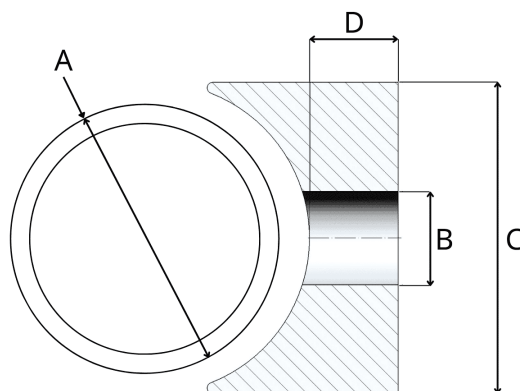

## Ranelle a forma di sella 28,0/10,5/8

Numero articolo: 300020047

### Dati tecnici

Attributo	Valore
RoHS	conforme RoHS
Colore	bianco
Materiale	PA 6
Numero di tariffa doganale	39269097
Paese d'origine	Germania
Peso	4,83 g
Altezza	8 mm
Diametro del foro	10,5 mm
Diametro del tubo	28,0 mm
Diametro esterno	28,0 mm

## Disegno e tabella delle dimensioni

Attributo	Valore
A	28,0 mm
B	10,5 mm
C	28,0 mm
D	8,0 mm

Scansiona il codice QR per scoprire altri articoli in questa categoria.

Per una consulenza personalizzata, contattaci via e-mail a [info@emico.it](mailto:info@emico.it) oppure telefonicamente al +39 045 7235605.