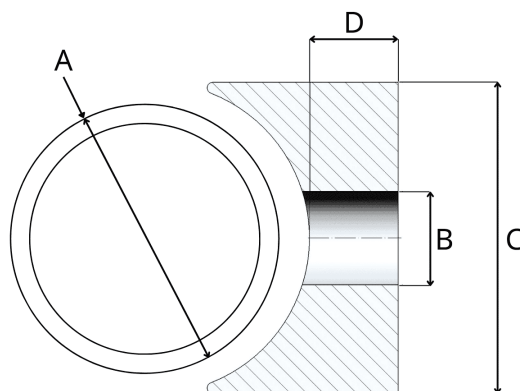

## Ranelle a forma di sella 28,0/10,5/6

Numero articolo: 300020045

### Dati tecnici

Attributo	Valore
RoHS	conforme RoHS
Colore	bianco
Materiale	PA 6
Numero di tariffa doganale	39269097
Paese d'origine	Germania
Peso	3,62 g
Altezza	6 mm
Diametro del foro	10,5 mm
Diametro del tubo	28,0 mm
Diametro esterno	28,0 mm

## Disegno e tabella delle dimensioni

Attributo	Valore
A	28,0 mm
B	10,5 mm
C	28,0 mm
D	6,0 mm

Scansiona il codice QR per scoprire altri articoli in questa categoria.

Per una consulenza personalizzata, contattaci via e-mail a [info@emico.it](mailto:info@emico.it) oppure telefonicamente al +39 045 7235605.