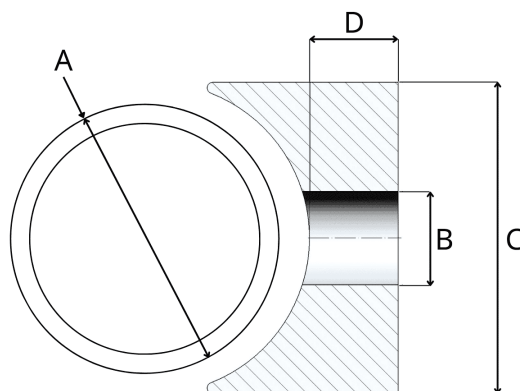

## Ranelle a forma di sella 28,0/10,5/1

Numero articolo: 300020040

### Dati tecnici

Attributo	Valore
RoHS	conforme RoHS
Colore	bianco
Materiale	PA 6
Numero di tariffa doganale	39269097
Paese d'origine	Germania
Peso	0,6 g
Altezza	1 mm
Diametro del foro	10,5 mm
Diametro del tubo	28,0 mm
Diametro esterno	28,0 mm

## Disegno e tabella delle dimensioni

Attributo	Valore
A	28,0 mm
B	10,5 mm
C	28,0 mm
D	1,0 mm

Scansiona il codice QR per scoprire altri articoli in questa categoria.

Per una consulenza personalizzata, contattaci via e-mail a [info@emico.it](mailto:info@emico.it) oppure telefonicamente al +39 045 7235605.