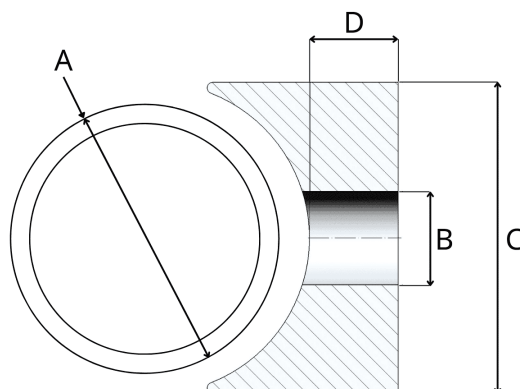

Ranelle a forma di sella 28,0/8,4/31

Numero articolo: 300020035

Dati tecnici

Attributo	Valore
RoHS	conforme RoHS
Colore	bianco
Materiale	PA 6
Numero di tariffa doganale	39269097
Paese d'origine	Germania
Peso	19,8 g
Altezza	31 mm
Diametro del foro	8,4 mm
Diametro del tubo	28,0 mm
Diametro esterno	28,0 mm

Disegno e tabella delle dimensioni

Attributo	Valore
A	28,0 mm
B	8,4 mm
C	28,0 mm
D	31,0 mm

Scansiona il codice QR per scoprire altri articoli in questa categoria.

Per una consulenza personalizzata, contattaci via e-mail a info@emico.it oppure telefonicamente al +39 045 7235605.