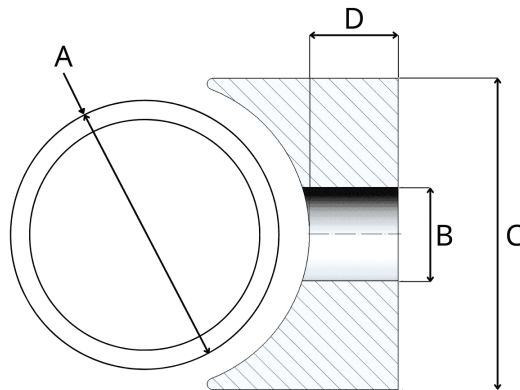

## Ranelle a forma di sella 28,0/8,4/30

Numero articolo: 300020034

### Dati tecnici

Attributo	Valore
RoHS	conforme RoHS
Colore	bianco
Materiale	PA 6
Numero di tariffa doganale	39269097
Paese d'origine	Germania
Peso	19,16 g
Altezza	30 mm
Diametro del foro	8,4 mm
Diametro del tubo	28,0 mm
Diametro esterno	28,0 mm

## Disegno e tabella delle dimensioni

Attributo	Valore
A	28,0 mm
B	8,4 mm
C	28,0 mm
D	30,0 mm

Scansiona il codice QR per scoprire altri articoli in questa categoria.

Per una consulenza personalizzata, contattaci via e-mail a [info@emico.it](mailto:info@emico.it) oppure telefonicamente al +39 045 7235605.