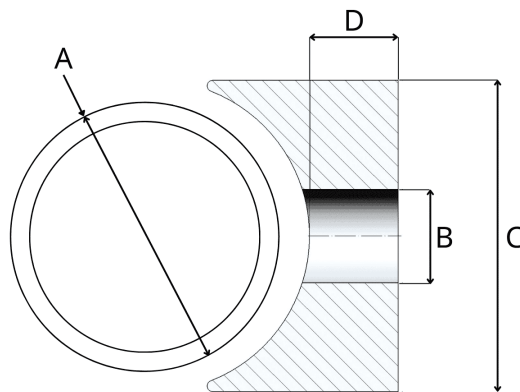

Ranelle a forma di sella 28,0/8,4/28

Numero articolo: 300020032

Dati tecnici

Attributo	Valore
RoHS	conforme RoHS
Colore	bianco
Materiale	PA 6
Numero di tariffa doganale	39269097
Paese d'origine	Germania
Peso	17,89 g
Altezza	28 mm
Diametro del foro	8,4 mm
Diametro del tubo	28,0 mm
Diametro esterno	28,0 mm

Disegno e tabella delle dimensioni

Attributo	Valore
A	28,0 mm
B	8,4 mm
C	28,0 mm
D	28,0 mm

Scansiona il codice QR per scoprire altri articoli in questa categoria.

Per una consulenza personalizzata, contattaci via e-mail a info@emico.it oppure telefonicamente al +39 045 7235605.