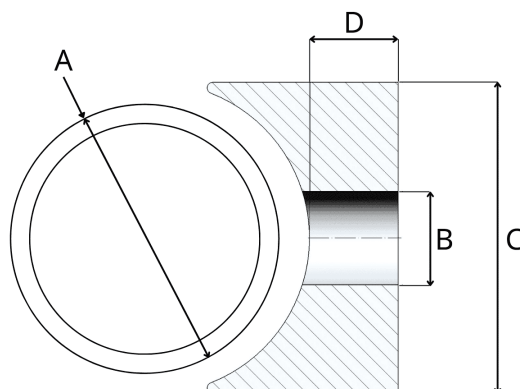

Ranelle a forma di sella 28,0/8,4/26

Numero articolo: 300020030

Dati tecnici

Attributo	Valore
RoHS	conforme RoHS
Colore	bianco
Materiale	PA 6
Numero di tariffa doganale	39269097
Paese d'origine	Germania
Peso	16,61 g
Altezza	26 mm
Diametro del foro	8,4 mm
Diametro del tubo	28,0 mm
Diametro esterno	28,0 mm

Disegno e tabella delle dimensioni

Attributo	Valore
A	28,0 mm
B	8,4 mm
C	28,0 mm
D	26,0 mm

Scansiona il codice QR per scoprire altri articoli in questa categoria.

Per una consulenza personalizzata, contattaci via e-mail a info@emico.it oppure telefonicamente al +39 045 7235605.