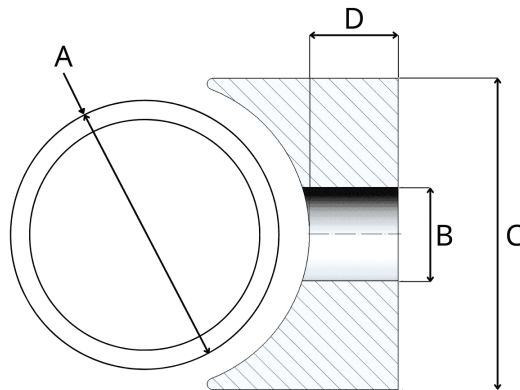

## Ranelle a forma di sella 28,0/8,4/24

Numero articolo: 300020028

### Dati tecnici

Attributo	Valore
RoHS	conforme RoHS
Colore	bianco
Materiale	PA 6
Numero di tariffa doganale	39269097
Paese d'origine	Germania
Peso	15,33 g
Altezza	24 mm
Diametro del foro	8,4 mm
Diametro del tubo	28,0 mm
Diametro esterno	28,0 mm

## Disegno e tabella delle dimensioni

Attributo	Valore
A	28,0 mm
B	8,4 mm
C	28,0 mm
D	24,0 mm

Scansiona il codice QR per scoprire altri articoli in questa categoria.

Per una consulenza personalizzata, contattaci via e-mail a [info@emico.it](mailto:info@emico.it) oppure telefonicamente al +39 045 7235605.