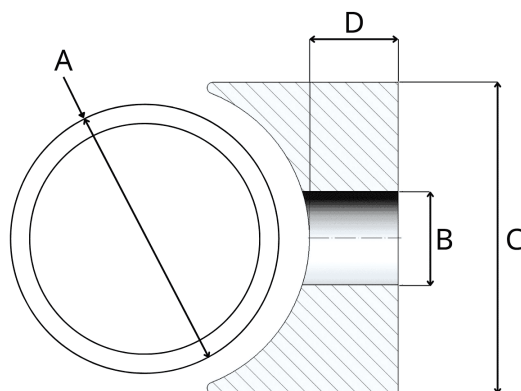

Ranelle a forma di sella 28,0/8,4/18

Numero articolo: 300020022

Dati tecnici

Attributo	Valore
RoHS	conforme RoHS
Colore	bianco
Materiale	PA 6
Numero di tariffa doganale	39269097
Paese d'origine	Germania
Peso	11,5 g
Altezza	18 mm
Diametro del foro	8,4 mm
Diametro del tubo	28,0 mm
Diametro esterno	28,0 mm

Disegno e tabella delle dimensioni

Attributo	Valore
A	28,0 mm
B	8,4 mm
C	28,0 mm
D	18,0 mm

Scansiona il codice QR per scoprire altri articoli in questa categoria.

Per una consulenza personalizzata, contattaci via e-mail a info@emico.it oppure telefonicamente al +39 045 7235605.