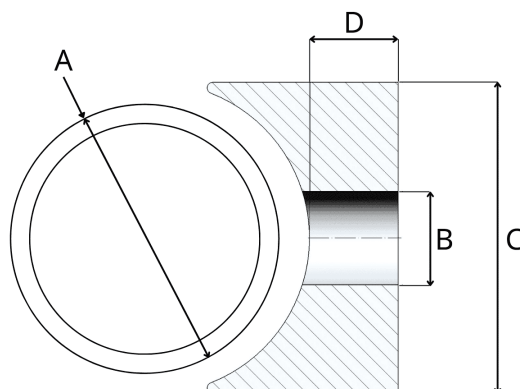

Ranelle a forma di sella 28,0/8,4/12

Numero articolo: 300020016

Dati tecnici

| Attributo | Valore |
|----------------------------|---------------|
| RoHS | conforme RoHS |
| Colore | bianco |
| Materiale | PA 6 |
| Numero di tariffa doganale | 39269097 |
| Paese d'origine | Germania |
| Peso | 7,67 g |
| Altezza | 12 mm |
| Diametro del foro | 8,4 mm |
| Diametro del tubo | 28,0 mm |
| Diametro esterno | 28,0 mm |

Disegno e tabella delle dimensioni

| Attributo | Valore |
|-----------|---------|
| A | 28,0 mm |
| B | 8,4 mm |
| C | 28,0 mm |
| D | 12,0 mm |

Scansiona il codice QR per scoprire altri articoli in questa categoria.