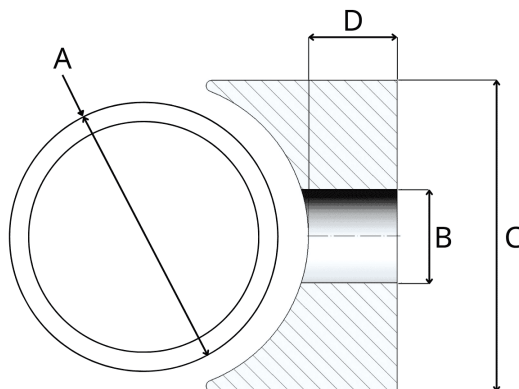

Ranelle a forma di sella 28,0/10,5/3

Numero articolo: 300019482

Dati tecnici

Attributo	Valore
RoHS	conforme RoHS
Colore	nero
Materiale	PA 6
Numero di tariffa doganale	39269097
Paese d'origine	Germania
Peso	1,81 g
Altezza	3 mm
Diametro del foro	10,5 mm
Diametro del tubo	28,0 mm
Diametro esterno	28,0 mm

Disegno e tabella delle dimensioni

Attributo	Valore
A	28,0 mm
B	10,5 mm
C	28,0 mm
D	3,0 mm

Scansiona il codice QR per scoprire altri articoli in questa categoria.

Per una consulenza personalizzata, contattaci via e-mail a info@emico.it oppure telefonicamente al +39 045 7235605.