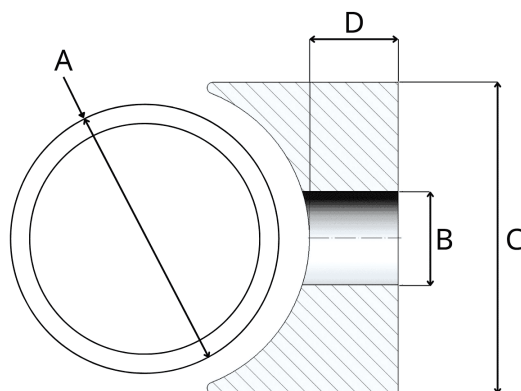

Ranelle a forma di sella 24,0/10,5/13

Numero articolo: 300019352

Dati tecnici

Attributo	Valore
RoHS	conforme RoHS
Colore	nero
Materiale	PA 6
Numero di tariffa doganale	39269097
Paese d'origine	Germania
Peso	5,42 g
Altezza	13 mm
Diametro del foro	10,5 mm
Diametro del tubo	24,0 mm
Diametro esterno	24,0 mm

Disegno e tabella delle dimensioni

Attributo	Valore
A	24,0 mm
B	10,5 mm
C	24,0 mm
D	13,0 mm

Scansiona il codice QR per scoprire altri articoli in questa categoria.

Per una consulenza personalizzata, contattaci via e-mail a info@emico.it oppure telefonicamente al +39 045 7235605.