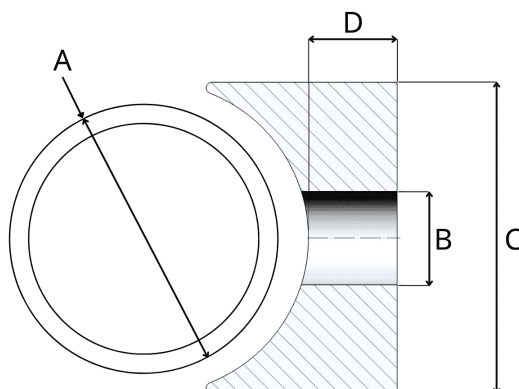

## Rondelles de forme 28,0/8,4/5

Numéro d'article: 300020009

### Données techniques

Attribut	Valeur
RoHS	RoHS-conforme
Couleur	blanc
Matériau	PA 6
Numéro tarifaire	39269097
Pays d'origine	Allemagne
Poids	3,19 g
Diamètre de trou	8,4 mm
Diamètre de tube	28,0 mm
Diamètre extérieur	28,0 mm
Hauteur	5 mm

## Dessin et tableau des dimensions

Attribut	Valeur
A	28,0 mm
B	8,4 mm
C	28,0 mm
D	5,0 mm

Scannez le code QR pour découvrir d'autres articles dans cette catégorie.

Pour un conseil personnalisé, contactez-nous par e-mail à [sales@emico.com](mailto:sales@emico.com) ou par téléphone au +49 9621 67545-0.