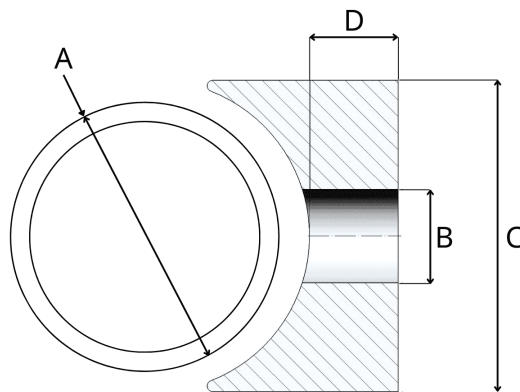

Rondelles de forme 28,0/8,4/4

Numéro d'article: 300020008

Données techniques

Attribut	Valeur
RoHS	RoHS-conforme
Couleur	blanc
Matériau	PA 6
Numéro tarifaire	39269097
Pays d'origine	Allemagne
Poids	2,56 g
Diamètre de trou	8,4 mm
Diamètre de tube	28,0 mm
Diamètre extérieur	28,0 mm
Hauteur	4 mm

Dessin et tableau des dimensions

Attribut	Valeur
A	28,0 mm
B	8,4 mm
C	28,0 mm
D	4,0 mm

Scannez le code QR pour découvrir d'autres articles dans cette catégorie.

Pour un conseil personnalisé, contactez-nous par e-mail à sales@emico.com ou par téléphone au +49 9621 67545-0.