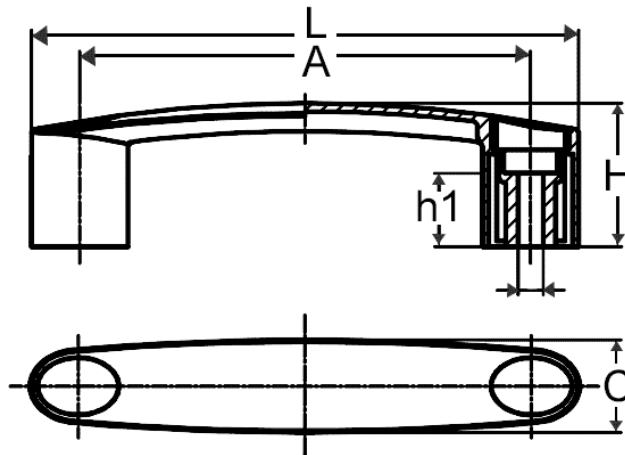

Manette étrier 117 +-1 / bouchon argenti

Numéro d'article: 300017828

Données techniques

Attribut	Valeur
RoHS	RoHS-conforme
Ancienne référence	6115511290
Couleur	argent
Matériau	PA renforcé de fibres de verre
Numéro tarifaire	39259010
Pays d'origine	Espagne
Poids	34,1 g
Diamètre de perçage	8,5 mm
Distance de trou	117±1 mm
Fixation	trou traversant
Hauteur	42 mm
Largeur	141 mm
Longueur de trou percé	20,0 mm
Profondeur	25 mm
Version	Manettes étrier

Description

Poignées étrier avec trous traversants et chapes

Dessin et tableau des dimensions

Attribut	Valeur
A	117±1 mm
C	25,0 mm
H	42,0 mm
L	141,0 mm
D	8,5 mm
H1	20,0 mm

Scannez le code QR pour découvrir d'autres articles dans cette catégorie.