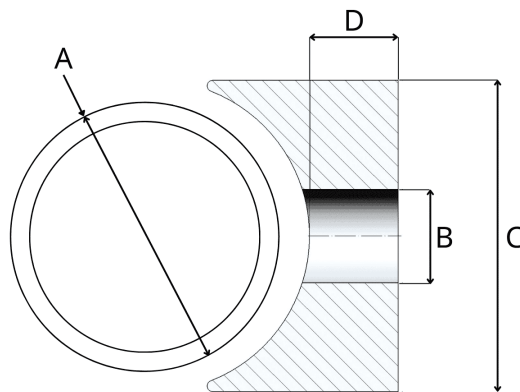

Sattelscheiben 22,0/8,4/27

Artikelnummer: 300019821

Technische Daten

Attribut	Wert
Farbe	weiß
Gewicht	9,99 g
Material	PA 6
RoHS	RoHS-konform
Ursprungsland	Deutschland
Zolltarifnummer	39269097
Außendurchmesser	22,0 mm
Höhe	27 mm
Lochdurchmesser	8,4 mm
Rohrdurchmesser	22,0 mm

Zeichnung und Maßtabelle

Attribut	Wert
A	22,0 mm
B	8,4 mm
C	22,0 mm
D	27,0 mm

Scannen Sie den QR-Code, um weitere Artikel in dieser Kategorie zu entdecken.

Für eine individuelle Beratung freuen wir uns über Ihre E-Mail an sales@emico.com oder telefonisch unter +49 9621 67545-0.