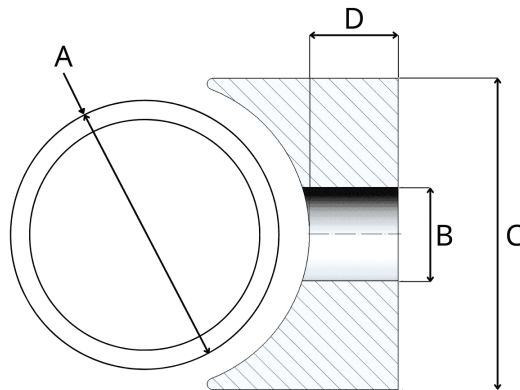

### Technische Daten

Attribut	Wert
Farbe	weiß
Gewicht	9,62 g
Material	PA 6
RoHS	RoHS-konform
Ursprungsland	Deutschland
Zolltarifnummer	39269097
Außendurchmesser	22,0 mm
Höhe	26 mm
Lochdurchmesser	8,4 mm
Rohrdurchmesser	22,0 mm

## Zeichnung und Maßtabelle

Attribut	Wert
A	22,0 mm
B	8,4 mm
C	22,0 mm
D	26,0 mm

Scannen Sie den QR-Code, um weitere Artikel in dieser Kategorie zu entdecken.

Für eine individuelle Beratung freuen wir uns über Ihre E-Mail an [sales@emico.com](mailto:sales@emico.com) oder telefonisch unter +49 9621 67545-0.