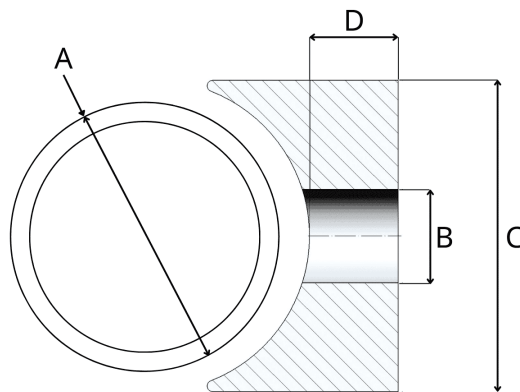

Sattelscheiben 20,0/5,3/10

Artikelnummer: 300019664

Technische Daten

Attribut	Wert
Farbe	weiß
Gewicht	3,33 g
Material	PA 6
RoHS	RoHS-konform
Ursprungsland	Deutschland
Zolltarifnummer	39269097
Außendurchmesser	20,0 mm
Höhe	10 mm
Lochdurchmesser	5,3 mm
Rohrdurchmesser	20,0 mm

Zeichnung und Maßtabelle

Attribut	Wert
A	20,0 mm
B	5,3 mm
C	20,0 mm
D	10,0 mm

Scannen Sie den QR-Code, um weitere Artikel in dieser Kategorie zu entdecken.

Für eine individuelle Beratung freuen wir uns über Ihre E-Mail an sales@emico.com oder telefonisch unter +49 9621 67545-0.