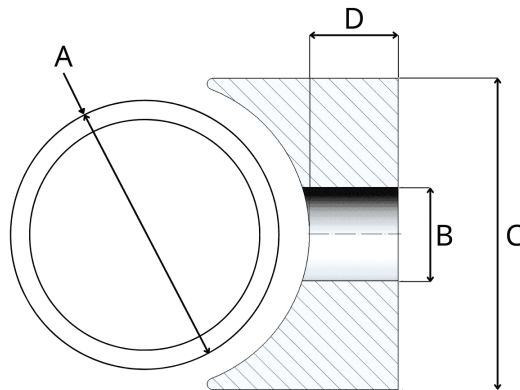

Sattelscheiben 16,0/8,4/13

Artikelnummer: 300019597

Technische Daten

Attribut	Wert
Farbe	weiß
Gewicht	1,98 g
Material	PA 6
RoHS	RoHS-konform
Ursprungsland	Deutschland
Zolltarifnummer	39269097
Außendurchmesser	15,5 mm
Höhe	13 mm
Lochdurchmesser	8,4 mm
Rohrdurchmesser	16,0 mm

Zeichnung und Maßtabelle

Attribut	Wert
A	16,0 mm
B	8,4 mm
C	15,5 mm
D	13,0 mm

Scannen Sie den QR-Code, um weitere Artikel in dieser Kategorie zu entdecken.

Für eine individuelle Beratung freuen wir uns über Ihre E-Mail an sales@emico.com oder telefonisch unter +49 9621 67545-0.