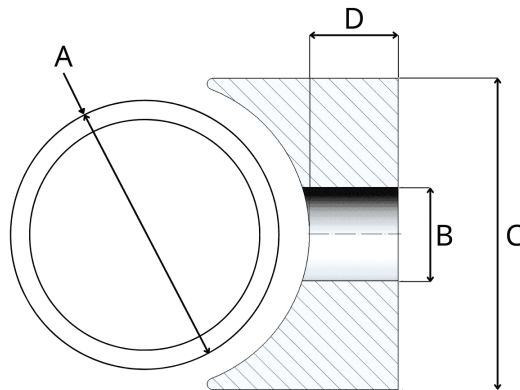

Sattelscheiben 28,0/8,4/9

Artikelnummer: 300019453

Technische Daten

Attribut	Wert
Farbe	schwarz
Gewicht	5,75 g
Material	PA 6
RoHS	RoHS-konform
Ursprungsland	Deutschland
Zolltarifnummer	39269097
Außendurchmesser	28,0 mm
Höhe	9 mm
Lochdurchmesser	8,4 mm
Rohrdurchmesser	28,0 mm

Zeichnung und Maßtabelle

Attribut	Wert
A	28,0 mm
B	8,4 mm
C	28,0 mm
D	9,0 mm

Scannen Sie den QR-Code, um weitere Artikel in dieser Kategorie zu entdecken.

Für eine individuelle Beratung freuen wir uns über Ihre E-Mail an sales@emico.com oder telefonisch unter +49 9621 67545-0.