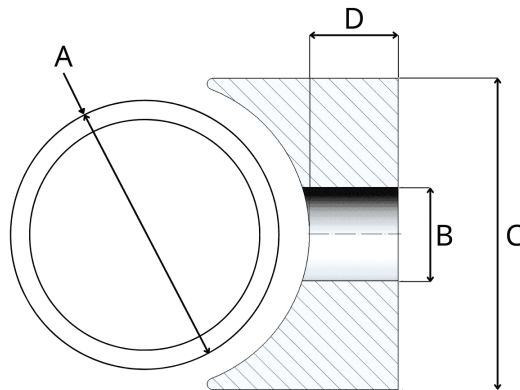

### Technische Daten

Attribut	Wert
Farbe	schwarz
Gewicht	9,59 g
Material	PA 6
RoHS	RoHS-konform
Ursprungsland	Deutschland
Zolltarifnummer	39269097
Außendurchmesser	24,0 mm
Höhe	23 mm
Lochdurchmesser	10,5 mm
Rohrdurchmesser	24,0 mm

## Zeichnung und Maßtabelle

Attribut	Wert
A	24,0 mm
B	10,5 mm
C	24,0 mm
D	23,0 mm

Scannen Sie den QR-Code, um weitere Artikel in dieser Kategorie zu entdecken.

Für eine individuelle Beratung freuen wir uns über Ihre E-Mail an [sales@emico.com](mailto:sales@emico.com) oder telefonisch unter +49 9621 67545-0.