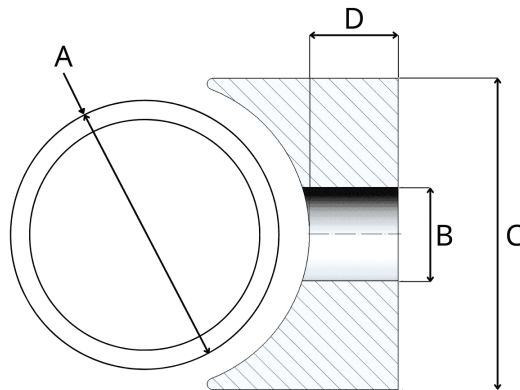

### Technische Daten

Attribut	Wert
Farbe	schwarz
Gewicht	10,41 g
Material	PA 6
RoHS	RoHS-konform
Ursprungsland	Deutschland
Zolltarifnummer	39269097
Außendurchmesser	24,0 mm
Höhe	23 mm
Lochdurchmesser	8,4 mm
Rohrdurchmesser	24,0 mm

## Zeichnung und Maßtabelle

Attribut	Wert
A	24,0 mm
B	8,4 mm
C	24,0 mm
D	23,0 mm

Scannen Sie den QR-Code, um weitere Artikel in dieser Kategorie zu entdecken.

Für eine individuelle Beratung freuen wir uns über Ihre E-Mail an [sales@emico.com](mailto:sales@emico.com) oder telefonisch unter +49 9621 67545-0.