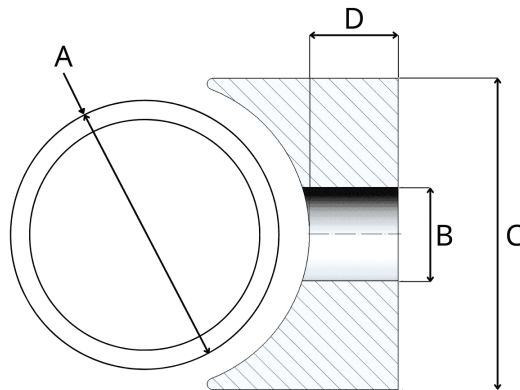

Sattelscheiben 24,0/8,4/21

Artikelnummer: 300019325

Technische Daten

Attribut	Wert
Farbe	schwarz
Gewicht	9,5 g
Material	PA 6
RoHS	RoHS-konform
Ursprungsland	Deutschland
Zolltarifnummer	39269097
Außendurchmesser	24,0 mm
Höhe	21 mm
Lochdurchmesser	8,4 mm
Rohrdurchmesser	24,0 mm

Zeichnung und Maßtabelle

Attribut	Wert
A	24,0 mm
B	8,4 mm
C	24,0 mm
D	21,0 mm

Scannen Sie den QR-Code, um weitere Artikel in dieser Kategorie zu entdecken.

Für eine individuelle Beratung freuen wir uns über Ihre E-Mail an sales@emico.com oder telefonisch unter +49 9621 67545-0.