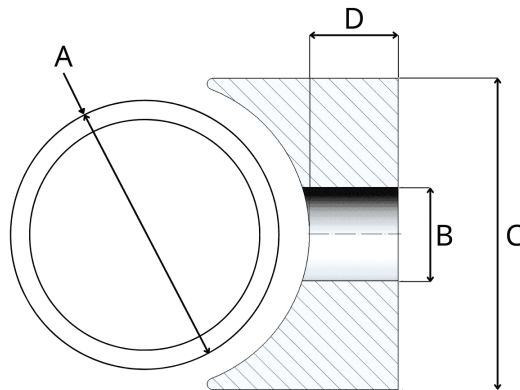

Sattelscheiben 24,0/8,4/13

Artikelnummer: 300019317

Technische Daten

Attribut	Wert
Farbe	schwarz
Gewicht	5,88 g
Material	PA 6
RoHS	RoHS-konform
Ursprungsland	Deutschland
Zolltarifnummer	39269097
Außendurchmesser	24,0 mm
Höhe	13 mm
Lochdurchmesser	8,4 mm
Rohrdurchmesser	24,0 mm

Zeichnung und Maßtabelle

Attribut	Wert
A	24,0 mm
B	8,4 mm
C	24,0 mm
D	13,0 mm

Scannen Sie den QR-Code, um weitere Artikel in dieser Kategorie zu entdecken.

Für eine individuelle Beratung freuen wir uns über Ihre E-Mail an sales@emico.com oder telefonisch unter +49 9621 67545-0.