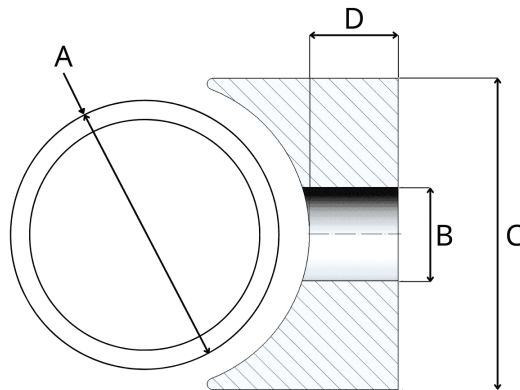

Sattelscheiben 22,0/8,4/6

Artikelnummer: 300019240

Technische Daten

Attribut	Wert
Farbe	schwarz
Gewicht	2,22 g
Material	PA 6
RoHS	RoHS-konform
Ursprungsland	Deutschland
Zolltarifnummer	39269097
Außendurchmesser	22,0 mm
Höhe	6 mm
Lochdurchmesser	8,4 mm
Rohrdurchmesser	22,0 mm

Zeichnung und Maßtabelle

Attribut	Wert
A	22,0 mm
B	8,4 mm
C	22,0 mm
D	6,0 mm

Scannen Sie den QR-Code, um weitere Artikel in dieser Kategorie zu entdecken.

Für eine individuelle Beratung freuen wir uns über Ihre E-Mail an sales@emico.com oder telefonisch unter +49 9621 67545-0.