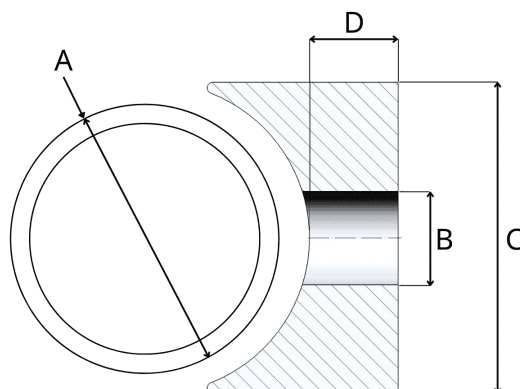

Sattelscheiben 20,0/6,4/2

Artikelnummer: 300019131

Technische Daten

Attribut	Wert
Farbe	schwarz
Gewicht	0,64 g
Material	PA 6
RoHS	RoHS-konform
Ursprungsland	Deutschland
Zolltarifnummer	39269097
Außendurchmesser	20,0 mm
Höhe	2 mm
Lochdurchmesser	6,4 mm
Rohrdurchmesser	20,0 mm

Zeichnung und Maßtabelle

Attribut	Wert
A	20,0 mm
B	6,4 mm
C	20,0 mm
D	2,0 mm

Scannen Sie den QR-Code, um weitere Artikel in dieser Kategorie zu entdecken.

Für eine individuelle Beratung freuen wir uns über Ihre E-Mail an sales@emico.com oder telefonisch unter +49 9621 67545-0.