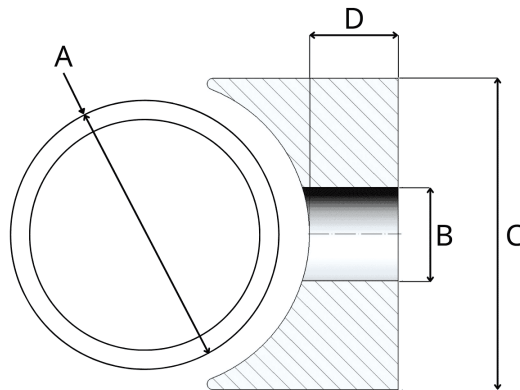

Sattelscheiben 28,0/8,4/31

Artikelnummer: 300018915

Technische Daten

Attribut	Wert
Farbe	natur
Gewicht	19,8 g
Material	PA 6
RoHS	RoHS-konform
Ursprungsland	Deutschland
Zolltarifnummer	39269097
Außendurchmesser	28,0 mm
Höhe	31 mm
Lochdurchmesser	8,4 mm
Rohrdurchmesser	28,0 mm

Zeichnung und Maßtabelle

Attribut	Wert
A	28,0 mm
B	8,4 mm
C	28,0 mm
D	31,0 mm

Scannen Sie den QR-Code, um weitere Artikel in dieser Kategorie zu entdecken.

Für eine individuelle Beratung freuen wir uns über Ihre E-Mail an sales@emico.com oder telefonisch unter +49 9621 67545-0.