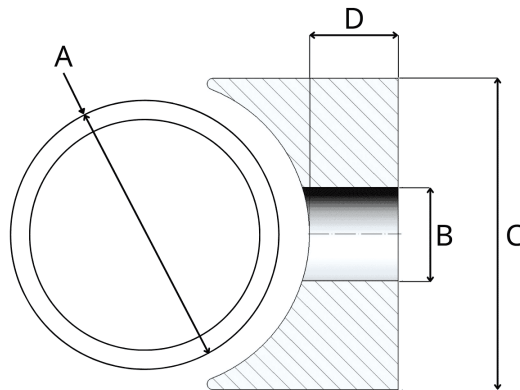

Sattelscheiben 28,0/8,4/27

Artikelnummer: 300018911

Technische Daten

Attribut	Wert
Farbe	natur
Gewicht	17,25 g
Material	PA 6
RoHS	RoHS-konform
Ursprungsland	Deutschland
Zolltarifnummer	39269097
Außendurchmesser	28,0 mm
Höhe	27 mm
Lochdurchmesser	8,4 mm
Rohrdurchmesser	28,0 mm

Zeichnung und Maßtabelle

Attribut	Wert
A	28,0 mm
B	8,4 mm
C	28,0 mm
D	27,0 mm

Scannen Sie den QR-Code, um weitere Artikel in dieser Kategorie zu entdecken.

Für eine individuelle Beratung freuen wir uns über Ihre E-Mail an sales@emico.com oder telefonisch unter +49 9621 67545-0.