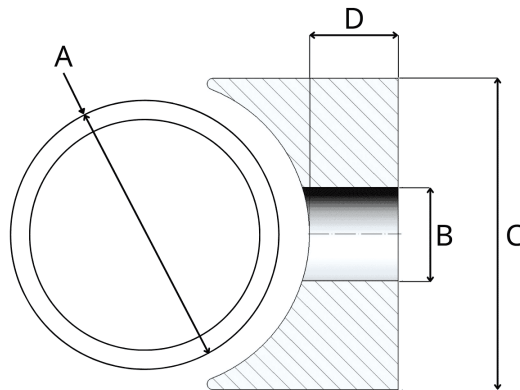

Sattelscheiben 16,0/6,4/9

Artikelnummer: 300018438

Technische Daten

Attribut	Wert
Farbe	natur
Gewicht	1,61 g
Material	PA 6
RoHS	RoHS-konform
Ursprungsland	Deutschland
Zolltarifnummer	39269097
Außendurchmesser	15,5 mm
Höhe	9 mm
Lochdurchmesser	6,4 mm
Rohrdurchmesser	16,0 mm

Zeichnung und Maßtabelle

Attribut	Wert
A	16,0 mm
B	6,4 mm
C	15,5 mm
D	9,0 mm

Scannen Sie den QR-Code, um weitere Artikel in dieser Kategorie zu entdecken.

Für eine individuelle Beratung freuen wir uns über Ihre E-Mail an sales@emico.com oder telefonisch unter +49 9621 67545-0.