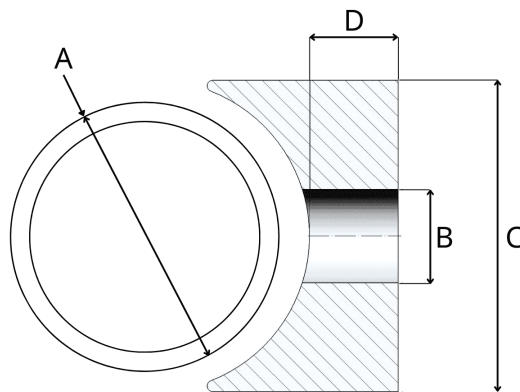

Sattelscheiben 16,0/6,4/2

Artikelnummer: 300018431

Technische Daten

Attribut	Wert
Farbe	natur
Gewicht	0,36 g
Material	PA 6
RoHS	RoHS-konform
Ursprungsland	Deutschland
Zolltarifnummer	39269097
Außendurchmesser	15,5 mm
Höhe	2 mm
Lochdurchmesser	6,4 mm
Rohrdurchmesser	16,0 mm

Zeichnung und Maßtabelle

Attribut	Wert
A	16,0 mm
B	6,4 mm
C	15,5 mm
D	2,0 mm

Scannen Sie den QR-Code, um weitere Artikel in dieser Kategorie zu entdecken.

Für eine individuelle Beratung freuen wir uns über Ihre E-Mail an sales@emico.com oder telefonisch unter +49 9621 67545-0.