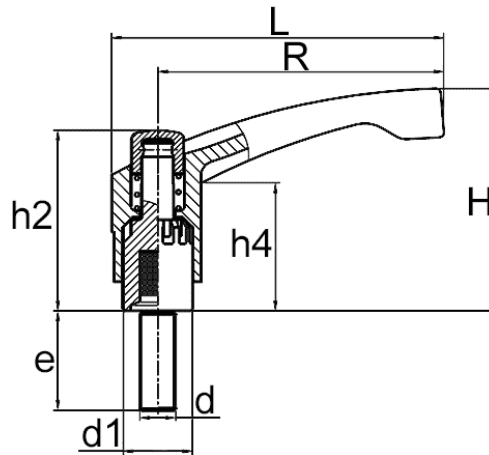

Klemm- und Bedienhebel M8x33

Artikelnummer: 300018116

Technische Daten

Attribut	Wert
Farbe	orange
Farbe 2	verzinkt
Material	PA6, verstärkt mit Fiberglas
Material 2	Stahl
RoHS	RoHS-konform
Ursprungsland	Spanien
Zolltarifnummer	39259010
Alte Artikelnummer	6119883502
Ausführung	Ausrastknopf schwarz
Außendurchmesser	18,0 mm
Breite	98 mm
Gewindeart	Stahlgewinde
Gewindegröße	M8
Gewindelänge	33,0 mm
Höhe	63 mm
Innenhöhe	34,0 mm
Kopfhöhe	50 mm
Radius	85,0 mm

Beschreibung

Klemmhebel, verstellbar mit Druckknopf aus Kunststoff

Zeichnung und Maßtabelle

Attribut	Wert
C	3,0 mm
H	63,0 mm
L	98,0 mm
R	85,0
D	M8
D1	18,0 mm
E	33,0 mm
H2	50,0 mm
H4	34,0 mm

Scannen Sie den QR-Code, um weitere Artikel in dieser Kategorie zu entdecken.