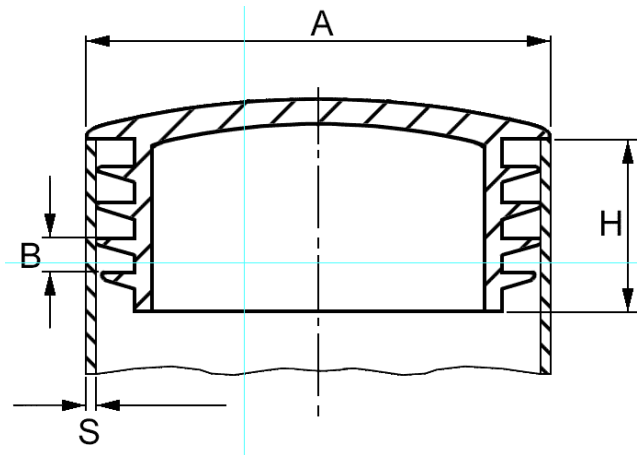

# Lamellenstopfen rund 44,5x1,2-2,7

Artikelnummer: 300017329

## Technische Daten

Attribut	Wert
Farbe	weiß
Gewicht	4,6 g
Material	PE
RoHS	RoHS-konform
Ursprungsland	Deutschland
Zolltarifnummer	39269097
Alte Artikelnummer	4850445500
Ausführung	flach gewölbte Deckplatte
Eintauchtiefe	11,5 mm
Form	rund
Kopfdurchmesser	44,5 mm
Kopfform	flach gewölbt
Lamellenabstand	3,0 mm
Lochdurchmesser	39,1 - 42,1 mm
Rohraußendurchmesser	44,5 mm
Rohrwandstärke	1,2 - 2,7 mm
Schaffform	gerippt / mit Lamellen

## Beschreibung

Stopfen mit flach gewölbtem Boden (nicht als Gleiter geeignet). Die Oberfläche ist nach Wahl des Herstellers glatt oder mit Funkenerosionsstruktur und nicht frei wählbar. Die Lamellen (geschlossen oder unterbrochen) dienen nicht zur Abdichtung gegen Flüssigkeiten.

## Zeichnung und Maßtabelle

Attribut	Wert
AxS	44,5x1,2-2,7 mm
B	3,0 mm
H	11,5 mm

Scannen Sie den QR-Code, um weitere Artikel in dieser Kategorie zu entdecken.

Für eine individuelle Beratung freuen wir uns über Ihre E-Mail an [sales@emico.com](mailto:sales@emico.com) oder telefonisch unter +49 9621 67545-0.