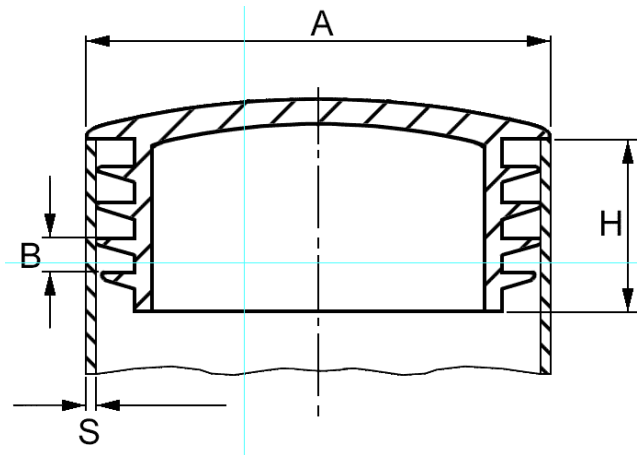

# Lamellenstopfen rund 32x2,5-4,5

Artikelnummer: 300017310

## Technische Daten

Attribut	Wert
Farbe	grau
Gewicht	2,48 g
Material	PE
RoHS	RoHS-konform
Ursprungsland	Deutschland
Zolltarifnummer	39269097
Alte Artikelnummer	4850321002
Ausführung	flach gewölbte Deckplatte
Eintauchtiefe	11,5 mm
Form	rund
Kopfdurchmesser	32 mm
Kopfform	flach gewölbt
Lamellenabstand	3,0 mm
Lochdurchmesser	23,0 - 27,0 mm
Rohraußendurchmesser	32 mm
Rohrwandstärke	2,5 - 4,5 mm
Schafform	gerippt / mit Lamellen

## Beschreibung

Stopfen mit flach gewölbtem Boden (nicht als Gleiter geeignet). Die Oberfläche ist nach Wahl des Herstellers glatt oder mit Funkenerosionsstruktur und nicht frei wählbar. Die Lamellen (geschlossen oder unterbrochen) dienen nicht zur Abdichtung gegen Flüssigkeiten.

## Zeichnung und Maßtabelle

Attribut	Wert
AxS	32x2,5-4,5 mm
B	3,0 mm
H	11,5 mm

Scannen Sie den QR-Code, um weitere Artikel in dieser Kategorie zu entdecken.

Für eine individuelle Beratung freuen wir uns über Ihre E-Mail an [sales@emico.com](mailto:sales@emico.com) oder telefonisch unter +49 9621 67545-0.