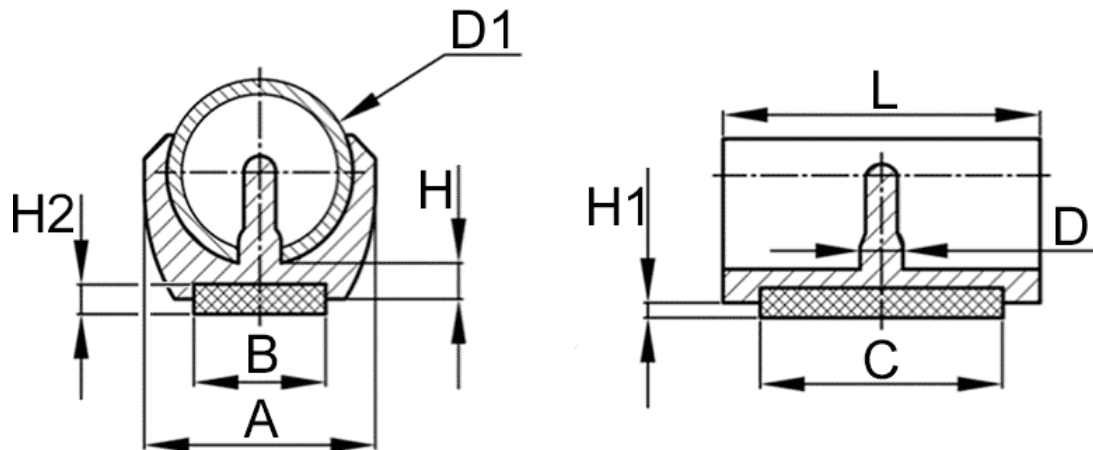

Klemmschalengleiter 24-25

Artikelnummer: 300017078

Technische Daten

Attribut	Wert
Farbe	schwarz
Gewicht	12,12 g
Material	PE
RoHS	RoHS-konform
Ursprungsland	Deutschland
Zolltarifnummer	39263000
Alte Artikelnummer	3470008F
Ausführung	mit aufgeschweißtem Filz
Breite	29,5 mm
Breite Filz	17,0 mm
Höhe	5 mm
Höhe 1	2,0 mm
Höhe 2	4,0 mm
Länge	42 mm
Länge Filz	31,0 mm
Montagelochdurchmesser	5,6 mm
Rohrdurchmesser	24-25 mm

Zeichnung und Maßtabelle

Attribut	Wert
A	29,5 mm
B	17,0 mm
C	31,0 mm
D	5,6 mm
D1	24-25 mm
H	5,0 mm
L	42,0 mm
H1	2,0 mm
H2	4,0 mm

Scannen Sie den QR-Code, um weitere Artikel in dieser Kategorie zu entdecken.