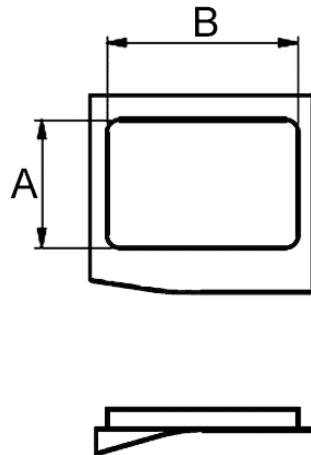

### Technische Daten

Attribut	Wert
Farbe	braun
Material	Filz
RoHS	RoHS-konform
Ursprungsland	Deutschland
Zolltarifnummer	39263000
Alte Artikelnummer	3172003076
Form	rechteckig
Höhe	3,5 mm
Maße	35 x 25 mm

## Zeichnung und Maßtabelle

Attribut	Wert
AxB	25x35 mm

Scannen Sie den QR-Code, um weitere Artikel in dieser Kategorie zu entdecken.

Für eine individuelle Beratung freuen wir uns über Ihre E-Mail an [sales@emico.com](mailto:sales@emico.com) oder telefonisch unter +49 9621 67545-0.