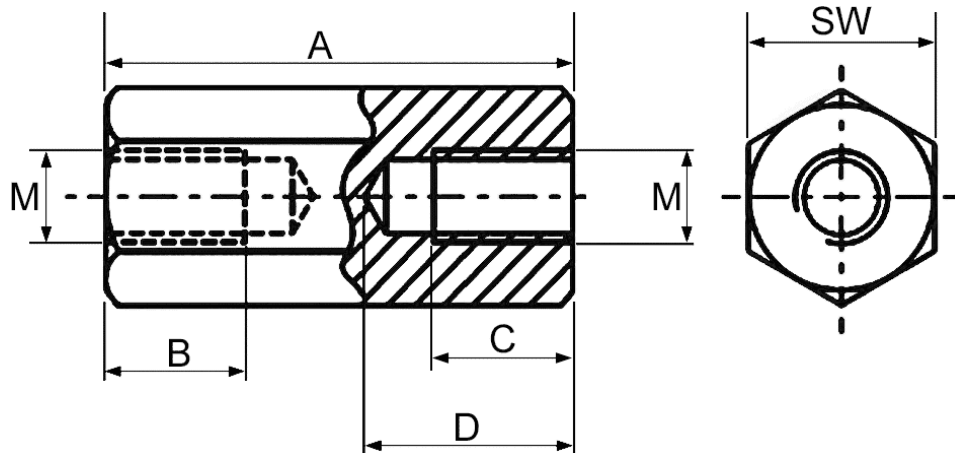

6-kant Distanzstück II M5 SW8 L=45

Artikelnummer: 300016651

Technische Daten

Attribut	Wert
Farbe	verzinkt
Gewicht	15,07 g
Material	Stahl
Ursprungsland	Frankreich
Zolltarifnummer	73181900
Alte Artikelnummer	301545041152
Ausführung	Innengewinde (beidseitig) - außen sechskant
Form	sechskant
Gewindeart	Innengewinde
Gewindegröße	M5
Gewindelänge 1	10,0 mm
Gewindelänge 2	10,0 mm
Höhe	45 mm
Innenhöhe	15,0 mm
Schlüsselweite	8

Zeichnung und Maßtabelle

Attribut	Wert
A	45,0 mm
B	10,0 mm
C	10,0 mm
D	15,0 mm
M	M5
SW	8,0

Scannen Sie den QR-Code, um weitere Artikel in dieser Kategorie zu entdecken.

Für eine individuelle Beratung freuen wir uns über Ihre E-Mail an sales@emico.com oder telefonisch unter +49 9621 67545-0.