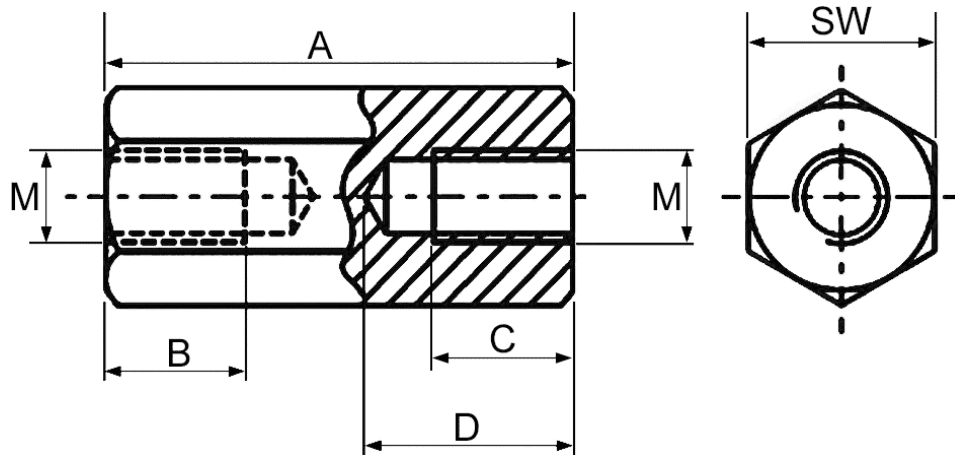

## 6-kant Distanzstück II M3 SW5,5 L=55

Artikelnummer: 300016618

### Technische Daten

Attribut	Wert
Farbe	verzinkt
Gewicht	9,49 g
Material	Stahl
Ursprungsland	Frankreich
Zolltarifnummer	73181900
Alte Artikelnummer	301355141152
Ausführung	Innengewinde (beidseitig) - außen sechskant
Form	sechskant
Gewindeart	Innengewinde
Gewindegröße	M3
Gewindelänge 1	10,0 mm
Gewindelänge 2	10,0 mm
Höhe	55 mm
Innenhöhe	15,0 mm
Schlüsselweite	5,5

## Zeichnung und Maßtabelle

Attribut	Wert
A	55,0 mm
B	10,0 mm
C	10,0 mm
D	15,0 mm
M	M3
SW	5,5

Scannen Sie den QR-Code, um weitere Artikel in dieser Kategorie zu entdecken.

Für eine individuelle Beratung freuen wir uns über Ihre E-Mail an [sales@emico.com](mailto:sales@emico.com) oder telefonisch unter +49 9621 67545-0.