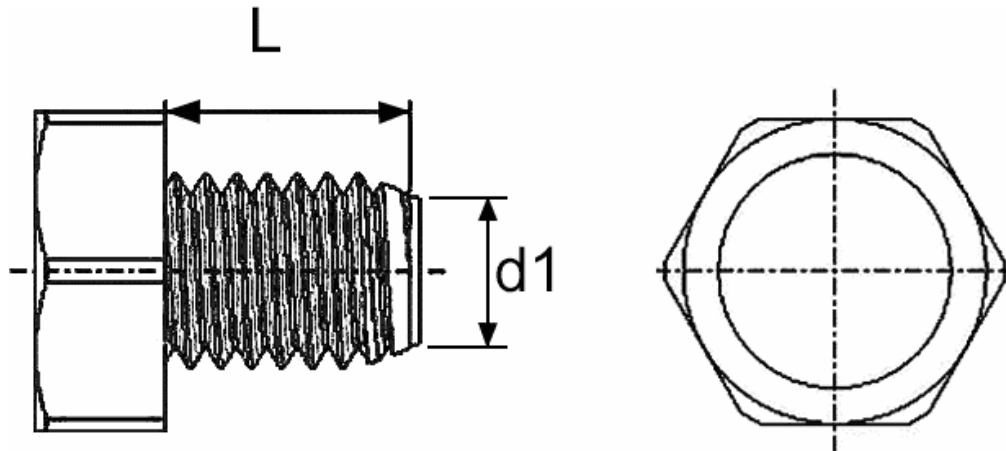

Sechskantschrauben ~DIN 933/931 M6x25

Artikelnummer: 300015821

Technische Daten

Attribut	Wert
Farbe	natur
Gewicht	1,4 g
Material	PVDF
RoHS	RoHS-konform
Ursprungsland	Großbritannien
Zolltarifnummer	39269097
Alte Artikelnummer	2510625PVDF
Antriebsform	Sechskant
DIN	~DIN 933/931
Form	Sechskantschraube
Gewindegröße	M6
Gewindelänge	25,0 mm

Beschreibung

Sechskantschrauben ~DIN 933/931 (~DIN 34810) Die Schrauben werden ähnlich der DIN-Norm gefertigt. Aus diesem Grund behalten wir uns das Recht vor, die Schrauben ggf. mit Teilgewinde zu liefern.

Zeichnung und Maßtabelle

Attribut	Wert
D1 x L	M6 x 25 mm

Scannen Sie den QR-Code, um weitere Artikel in dieser Kategorie zu entdecken.

Für eine individuelle Beratung freuen wir uns über Ihre E-Mail an sales@emico.com oder telefonisch unter +49 9621 67545-0.