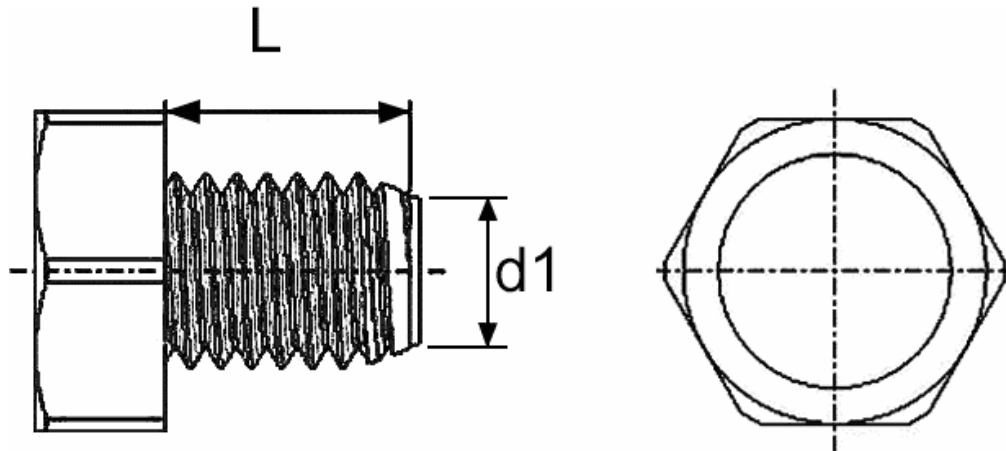

Sechskantschrauben ~DIN 933/931 M6x20

Artikelnummer: 300015818

Technische Daten

Attribut	Wert
Farbe	natur
Gewicht	1,3 g
Material	PVDF
RoHS	RoHS-konform
Ursprungsland	Großbritannien
Zolltarifnummer	39269097
Alte Artikelnummer	2510620PVDF
Antriebsform	Sechskant
DIN	~DIN 933/931
Form	Sechskantschraube
Gewindegröße	M6
Gewindelänge	20,0 mm

Beschreibung

Sechskantschrauben ~DIN 933/931 (~DIN 34810) Die Schrauben werden ähnlich der DIN-Norm gefertigt. Aus diesem Grund behalten wir uns das Recht vor, die Schrauben ggf. mit Teilgewinde zu liefern.

Zeichnung und Maßtabelle

Attribut	Wert
D1 x L	M6 x 20 mm

Scannen Sie den QR-Code, um weitere Artikel in dieser Kategorie zu entdecken.

Für eine individuelle Beratung freuen wir uns über Ihre E-Mail an sales@emico.com oder telefonisch unter +49 9621 67545-0.