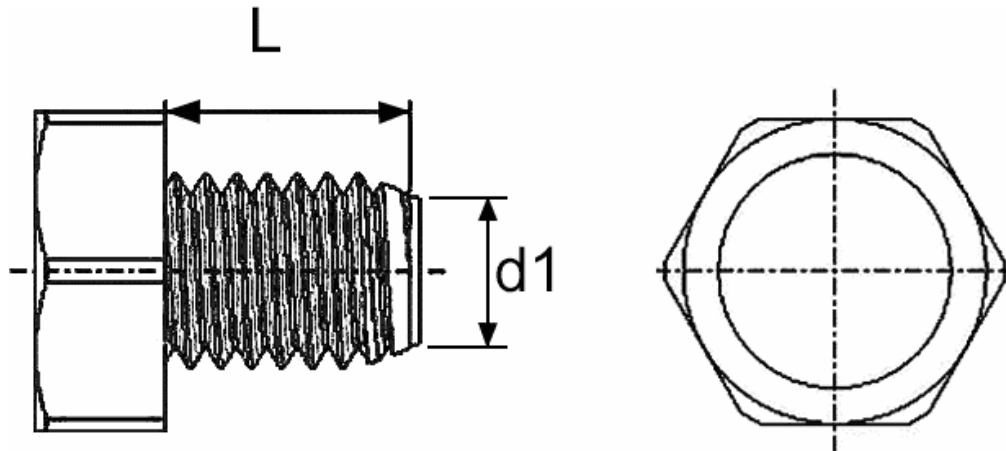

Sechskantschrauben ~DIN 933/931 M5x16

Artikelnummer: 300015792

Technische Daten

Attribut	Wert
Farbe	natur
Material	PVDF
RoHS	RoHS-konform
Ursprungsland	Großbritannien
Zolltarifnummer	39269097
Alte Artikelnummer	2510516PVDF
Antriebsform	Sechskant
DIN	~DIN 933/931
Form	Sechskantschraube
Gewindegröße	M5
Gewindelänge	16,0 mm

Beschreibung

Sechskantschrauben ~DIN 933/931 (~DIN 34810) Die Schrauben werden ähnlich der DIN-Norm gefertigt. Aus diesem Grund behalten wir uns das Recht vor, die Schrauben ggf. mit Teilgewinde zu liefern.

Zeichnung und Maßtabelle

Attribut	Wert
D1 x L	M5 x 16 mm

Scannen Sie den QR-Code, um weitere Artikel in dieser Kategorie zu entdecken.

Für eine individuelle Beratung freuen wir uns über Ihre E-Mail an sales@emico.com oder telefonisch unter +49 9621 67545-0.