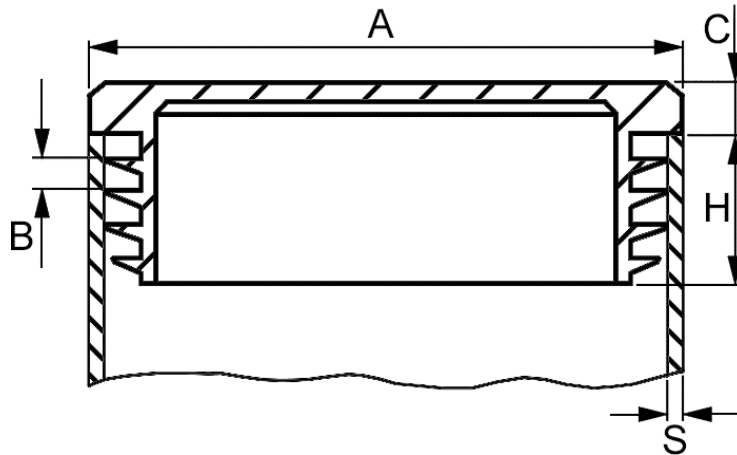

## Lamellenstopfen oval 45/20x1,5-3

Artikelnummer: 300014051

### Technische Daten

Attribut	Wert
Farbe	weiß
Gewicht	4,6 g
Material	PE
RoHS	RoHS-konform
Ursprungsland	Deutschland
Zolltarifnummer	39263000
Alte Artikelnummer	1454520500
Ausführung	Standard
Eintauchtiefe	11,5 mm
Form	oval
Kopfhöhe	5 mm
Lamellenabstand	3,0 mm
Rohraußenmaß kurze Seite	20 mm
Rohraußenmaß lange Seite	45 mm
Rohrwandstärke	1,5 - 3,0 mm

### Beschreibung

Die Oberfläche der Lamellenstopfen ist nach Wahl des Herstellers glatt oder mit Funkenerosionsstruktur und nicht frei wählbar. Die Lamellen dienen nicht zur Abdichtung gegen Flüssigkeiten.

## Zeichnung und Maßtabelle

Attribut	Wert
AxS	45x20x1,5-3 mm
B	3,0 mm
C	5,0 mm
H	11,5 mm

Scannen Sie den QR-Code, um weitere Artikel in dieser Kategorie zu entdecken.

Für eine individuelle Beratung freuen wir uns über Ihre E-Mail an [sales@emico.com](mailto:sales@emico.com) oder telefonisch unter +49 9621 67545-0.