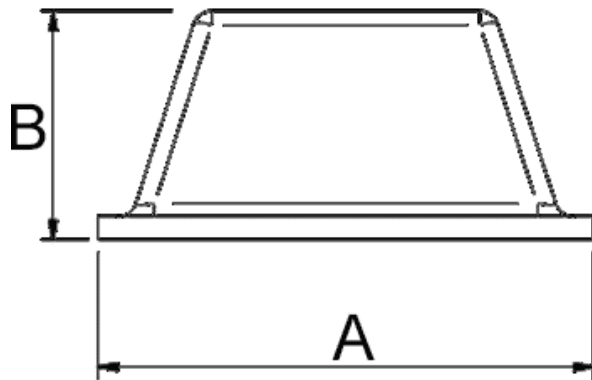

## Karten Klebepuffer 20,5/7,5

Artikelnummer: 300013568

### Technische Daten

Attribut	Wert
Anzahl der Puffer je Karte	78
Farbe	grau
Gewicht	190 g
Material	Weich-PVC / Polyurethan
RoHS	RoHS-konform
Ursprungsland	Großbritannien
Zolltarifnummer	39199080
Alte Artikelnummer	1172205002
Form	Trapez
Höhe	7,5 mm
Länge	20,5 mm

## Zeichnung und Maßtabelle

Attribut	Wert
A	20,5 mm
B	7,5 mm

Scannen Sie den QR-Code, um weitere Artikel in dieser Kategorie zu entdecken.

Für eine individuelle Beratung freuen wir uns über Ihre E-Mail an [sales@emico.com](mailto:sales@emico.com) oder telefonisch unter +49 9621 67545-0.