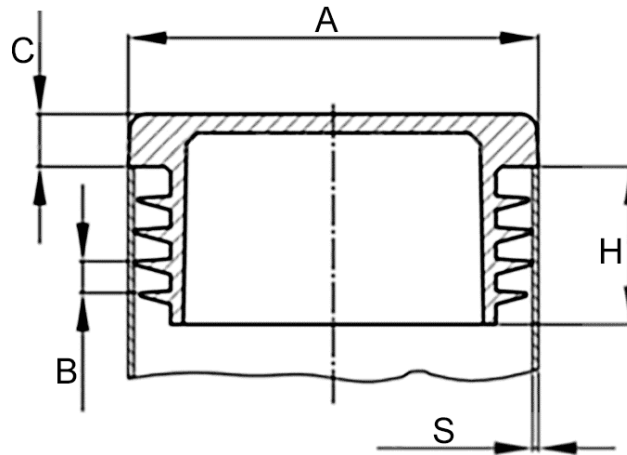

# Lamellenstopfen rund 105x2-4,5

Artikelnummer: 300012394

## Technische Daten

Attribut	Wert
Farbe	weiß
Gewicht	47,5 g
Material	PE
RoHS	RoHS-konform
Ursprungsland	Deutschland
Zolltarifnummer	39235010
Alte Artikelnummer	0851050500
Ausführung	Standard
Eintauchtiefe	28 mm
Form	rund
Kopfdurchmesser	105 mm
Kopfform	flach
Kopfhöhe	6 mm
Lamellenabstand	5,0 mm
Lochdurchmesser	96,0 - 101,0 mm
Rohraußendurchmesser	105 mm
Rohrwandstärke	2,0 - 4,5 mm
Schaffform	gerippt / mit Lamellen

## Beschreibung

Die Oberfläche ist nach Wahl des Herstellers glatt oder mit Funkenerosionsstruktur und nicht frei wählbar. Die Lamellen (geschlossen oder unterbrochen) dienen nicht zur Abdichtung gegen Flüssigkeiten.

## Zeichnung und Maßtabelle

Attribut	Wert
AxS	105x2-4,5 mm
B	5,0 mm
C	6,0 mm
H	28,0 mm

Scannen Sie den QR-Code, um weitere Artikel in dieser Kategorie zu entdecken.

Für eine individuelle Beratung freuen wir uns über Ihre E-Mail an [sales@emico.com](mailto:sales@emico.com) oder telefonisch unter +49 9621 67545-0.